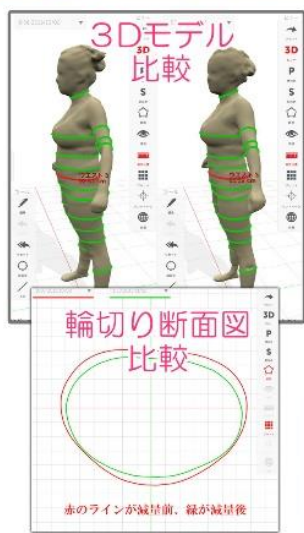

過去何回も前の測定記録と新しい測定記録を「数字」と「ビジュアル」で体型がどう変化したのか視覚的に見ることが可能に!

※パーソナルトレーナーがしっかりサポートいたします。

PROFESSIONAL DIET SUPPORT 高精度ダイエットプログラム

3Dでカラダの変化を可視化する

※高精度3Dセンサーはマイクロソフト社とパートナーシップです。 Microsoft

×写真撮影 → ◎3Dボディスキャン
※写真では御座いません。 ※マイクロソフト社の高性能スキャナー。
安心その①下着でのスキャンとなりますが、無人の個室にてボディーラインを自動で読み取ります。
安心その②読み取ったボディーラインは泥人形にて表示。
安心その③写真では御座いませんので、個人の特定ができなくプライバシーも安心です。
3つの安心
わずか30秒スキャン