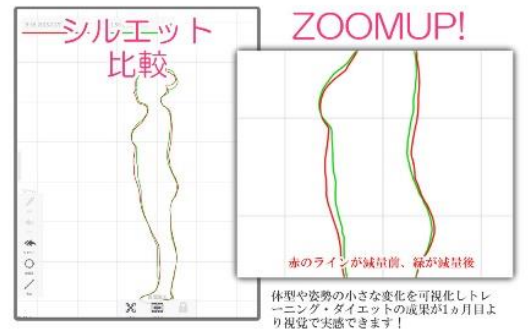

無料大駐車場 300台完備
ダイセンススポーツクラブ西尾

FITNESS&SPA
ダイセンススポーツクラブ西尾
平日 /10:00~23:00
土曜・祝日 /10:00~22:00
日曜 /10:00~19:00
※最終チェックインは営業終了30分前です。
休館日 毎週水曜日
検索

三河地区初導入! 3D BODY SCANNER

最新のテクノロジーでダイエットサポート

ビジュアルでしっかりわかる!ビフォーアフター

過去何回も前の測定記録と新しい測定記録を「数字」と「ビジュアル」で体型がどう変化したのか視覚的に見ることが可能に!

※パーソナルトレーナーがしっかりサポートいたします。

PROFESSIONAL DIET SUPPORT 高精度ダイエットプログラム

3Dでカラダの変化を可視化する

※高精度3Dセンサーはマイクロソフト社とパートナーシップです。 Microsoft

×写真撮影 → ◎3Dボディスキャン
※写真では御座いません。 ※マイクロソフト社の高性能スキャナー。
安心その①下着でのスキャンとなりますが、無人の個室にてボディーラインを自動で読み取ります。
安心その②読み取ったボディーラインは泥人形にて表示。
安心その③写真では御座いませんので、個人の特定ができなくプライバシーも安心です。
3つの安心
わずか30秒スキャン